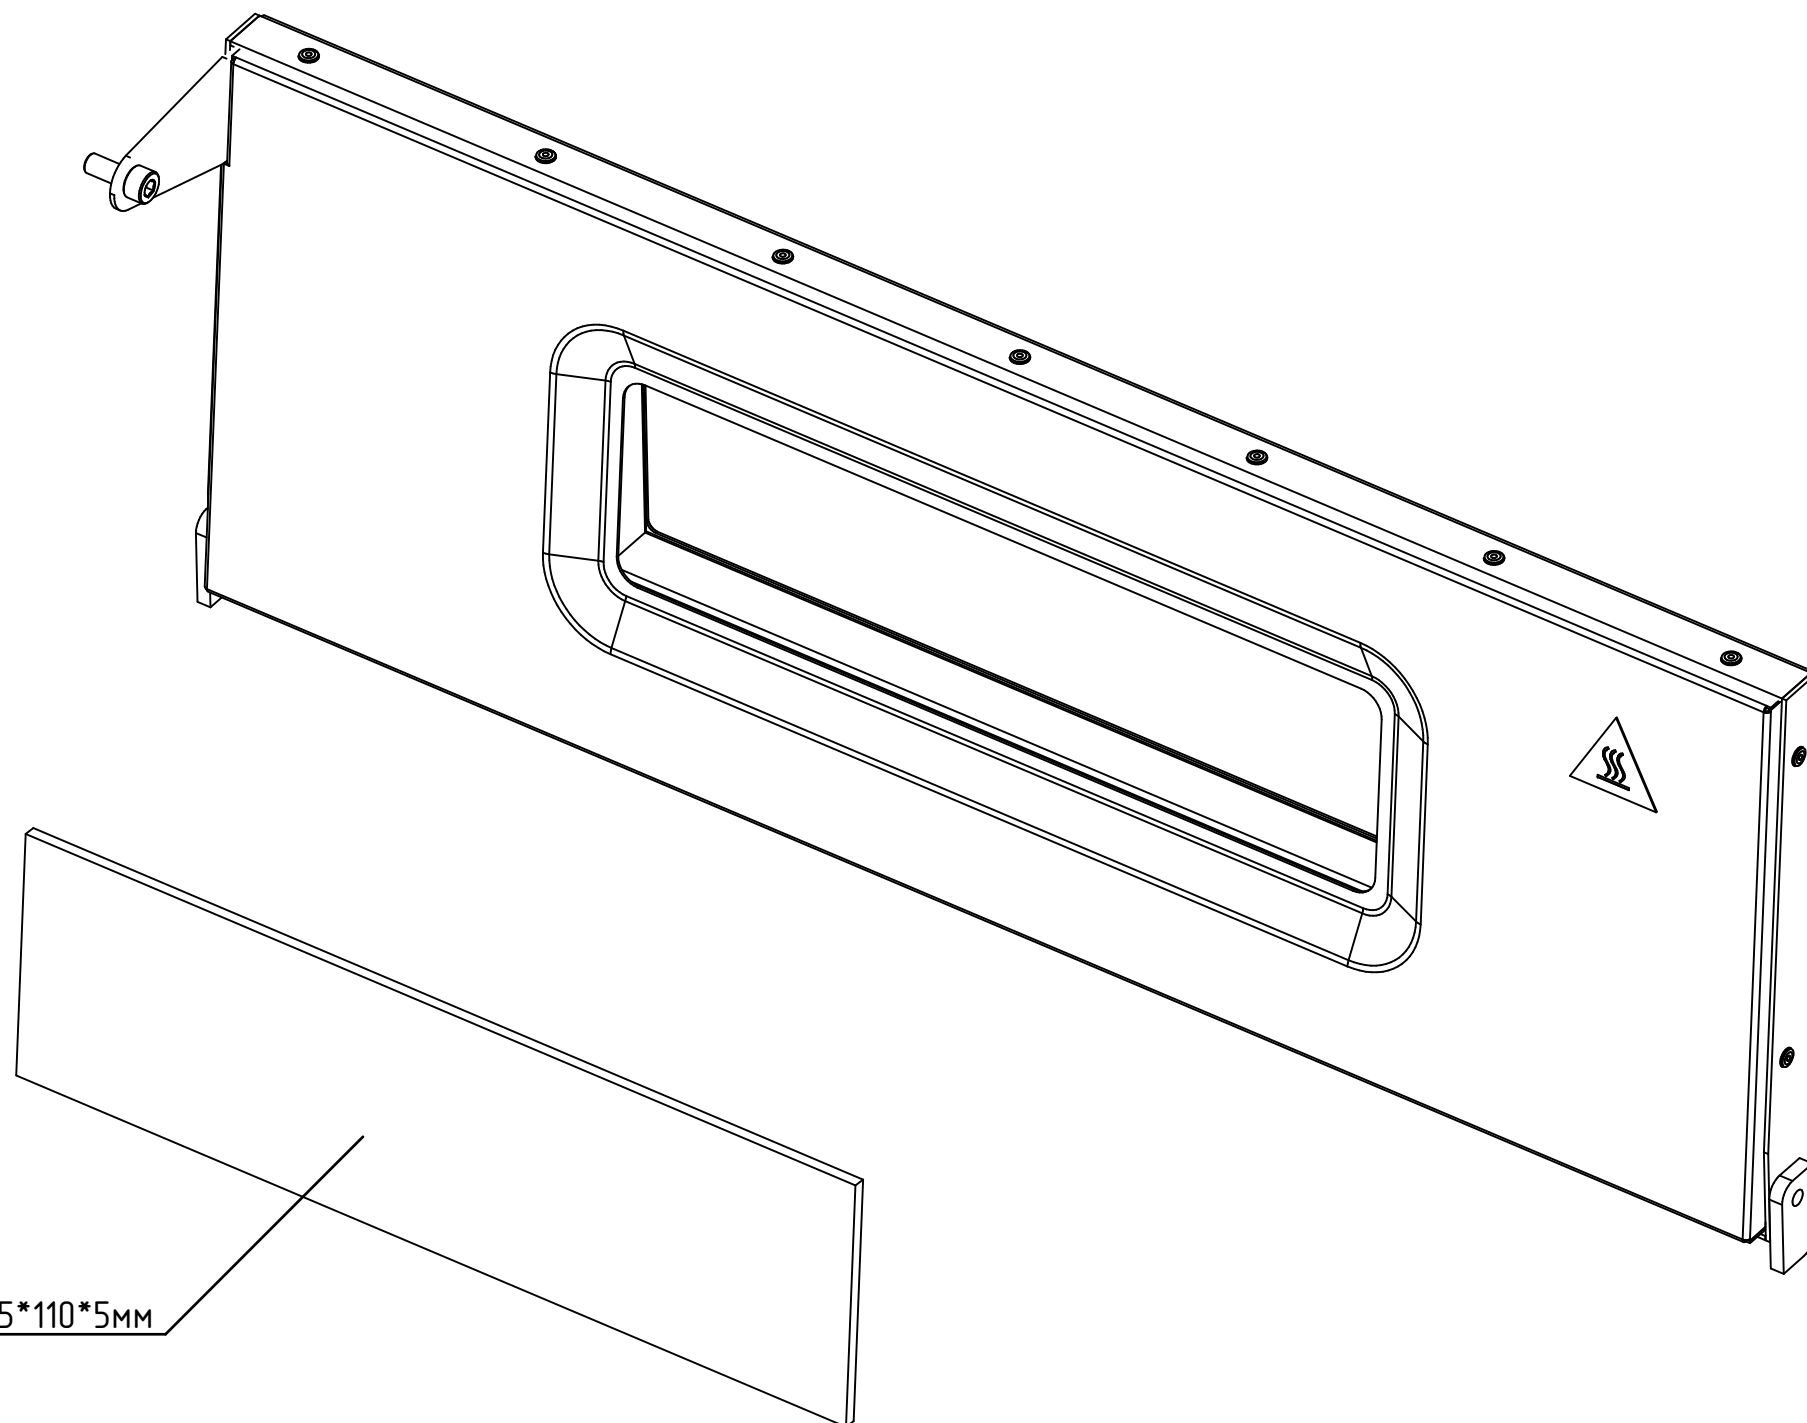

ПЭП-4.801124.001 РС  
Печь электрическая  
для пиццы ПЭП-4

Ручка двери  
120000044689

Стекло термостойкое 385\*110\*5мм  
120000045622